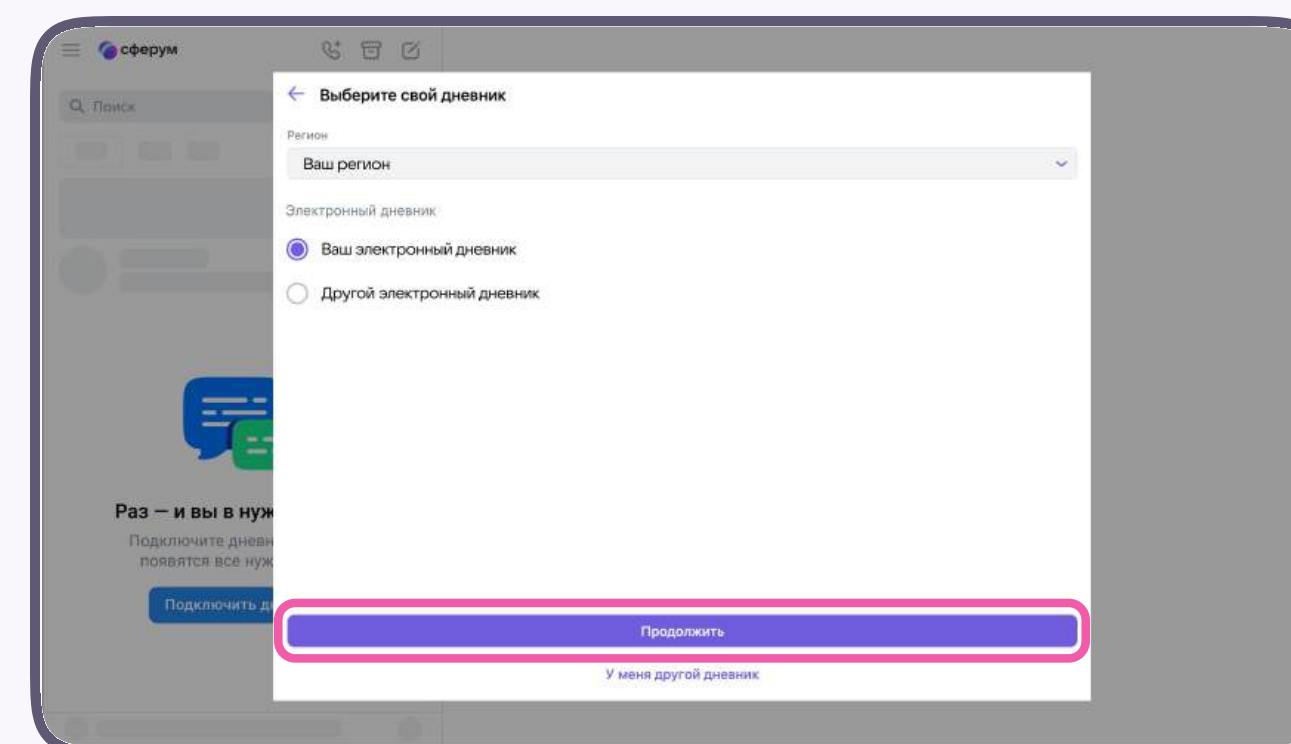

# Интеграция Сферума и электронного журнала и дневника

Инструкция для обучающегося

 Обучающемуся

# Связка профилей и переход в чаты из электронного дневника

Если у вас уже есть учебный профиль, но вы ещё не присоединились к организации и не подтвердили свою роль, в разделе «Чаты» вы увидите баннер перехода в электронный журнал и дневник. Нажмите кнопку «Подключить дневник», выберите свой регион из списка и свой электронный дневник. Чтобы перейти на сайт электронного журнала и там приступить к процессу связки профилей, следуйте подсказкам на экране

Порядок действий на компьютере и в мобильном приложении одинаковый

Вы можете сразу зайти на сайт своего электронного журнала и дневника. Даже если учебного профиля у вас ещё нет, система предложит вам его создать в процессе связки профиля Сферум и аккаунта электронного журнала