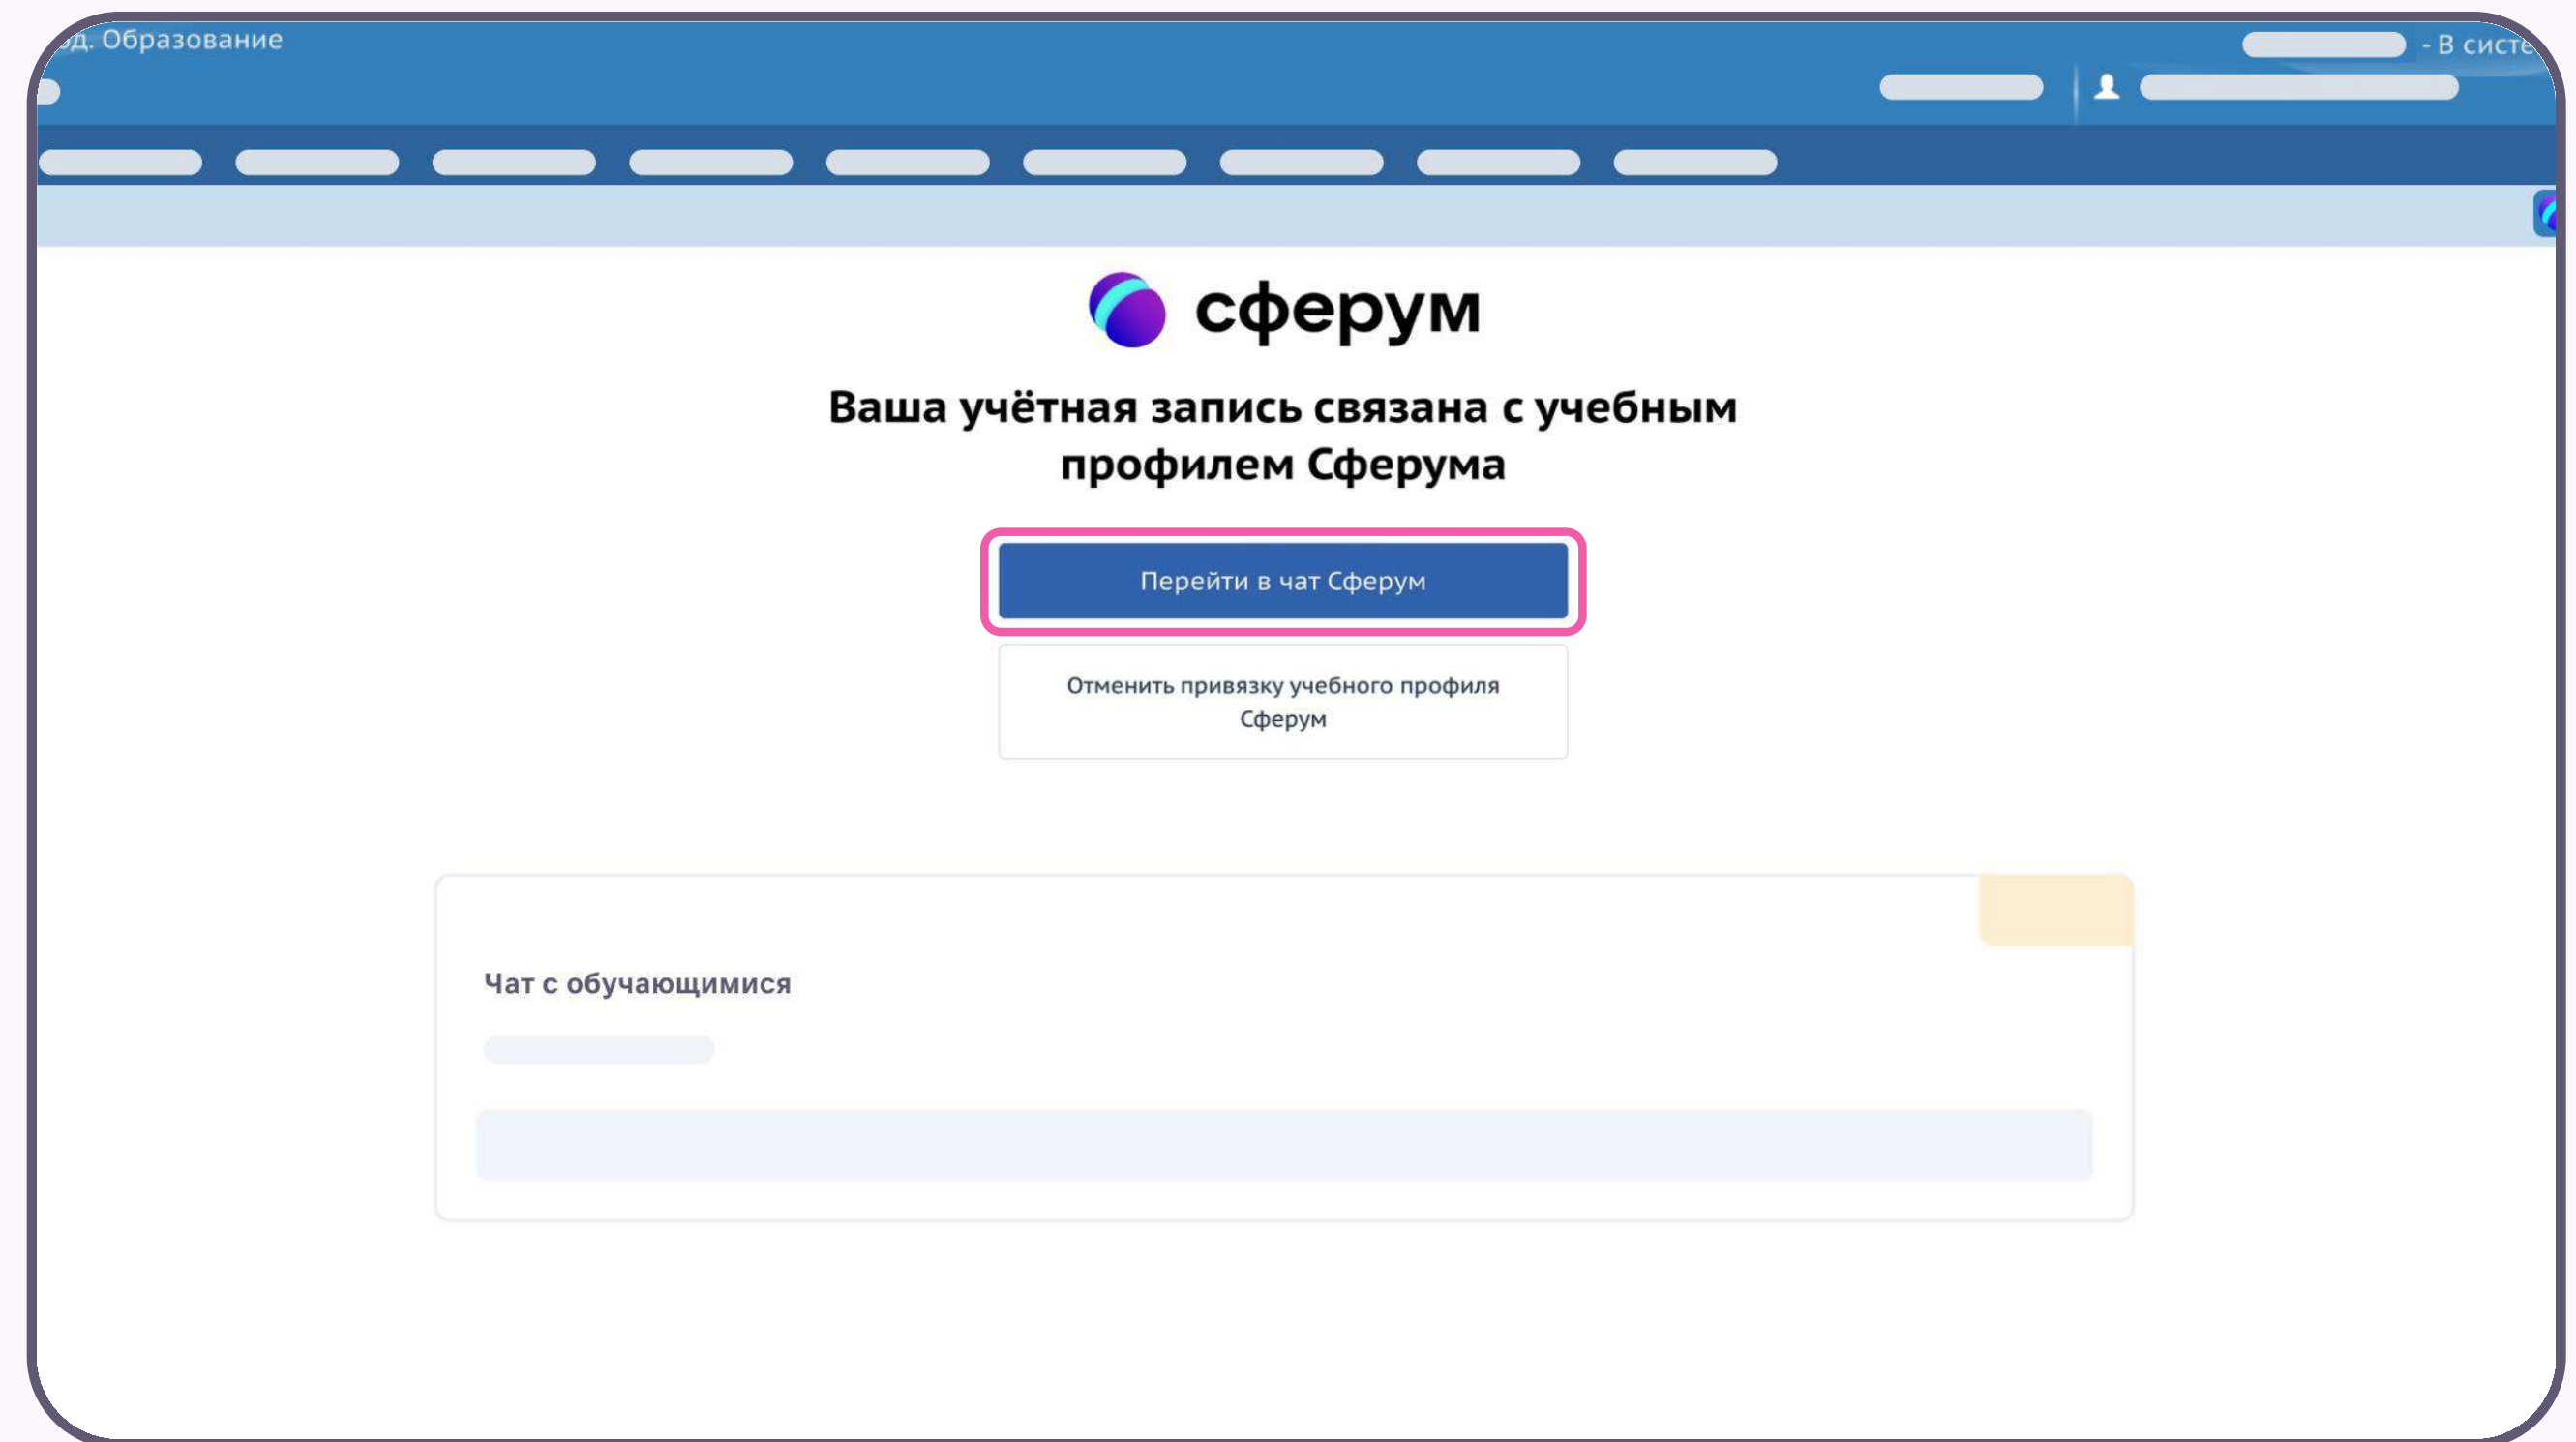

При регистрации в качестве логина используется номер мобильного телефона. До 14 лет можно использовать почту при регистрации учебного профиля — порядок действий будет тот же

**С сервисом «ЭЖД» можно связать свой учебный профиль**

**Создайте учебный профиль**

Ваш профиль для связки

+7 \*\*\* \*\* \* 11

Создать учебный профиль

Войти в другой аккаунт

10. У вас получилось! Для перехода в учебный профиль нажмите на «Перейти в чат Сферум»