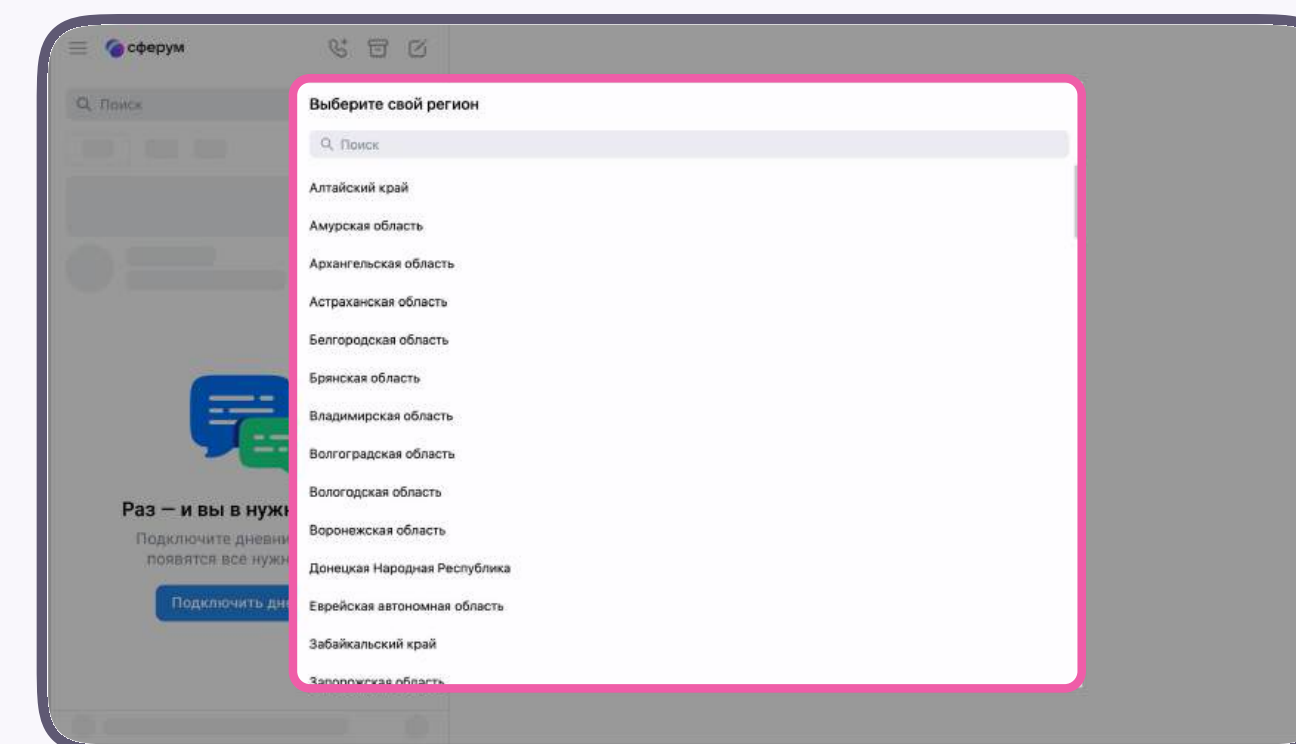

# Интеграция Сферума и электронного журнала и дневника

Инструкция для обучающегося

 Обучающемуся

# Связка профилей и переход в чаты из электронного дневника

Если у вас уже есть учебный профиль, но вы ещё не присоединились к организации и не подтвердили свою роль, в разделе «Чаты» вы увидите баннер перехода в электронный журнал и дневник. Нажмите кнопку «Подключить дневник», выберите свой регион из списка и свой электронный дневник. Чтобы перейти на сайт электронного журнала и там приступить к процессу связки профилей, следуйте подсказкам на экране

Порядок действий на компьютере и в мобильном приложении одинаковый

Вы можете сразу зайти на сайт своего электронного журнала и дневника. Даже если учебного профиля у вас ещё нет, система предложит вам его создать в процессе связки профиля Сферум и аккаунта электронного журнала

Итак, вы вошли на сайт своего электронного дневника. Чтобы связать профили, выполните несколько простых действий:

1. Нажмите на значок «Сферум»
2. Нажмите «Привязать учебный профиль Сферум»

Если у вас уже есть учебный профиль, воспользуйтесь существующими данными для входа. В этом случае вам понадобится проходить не все шаги, описанные в инструкции. Система подскажет вам порядок действий