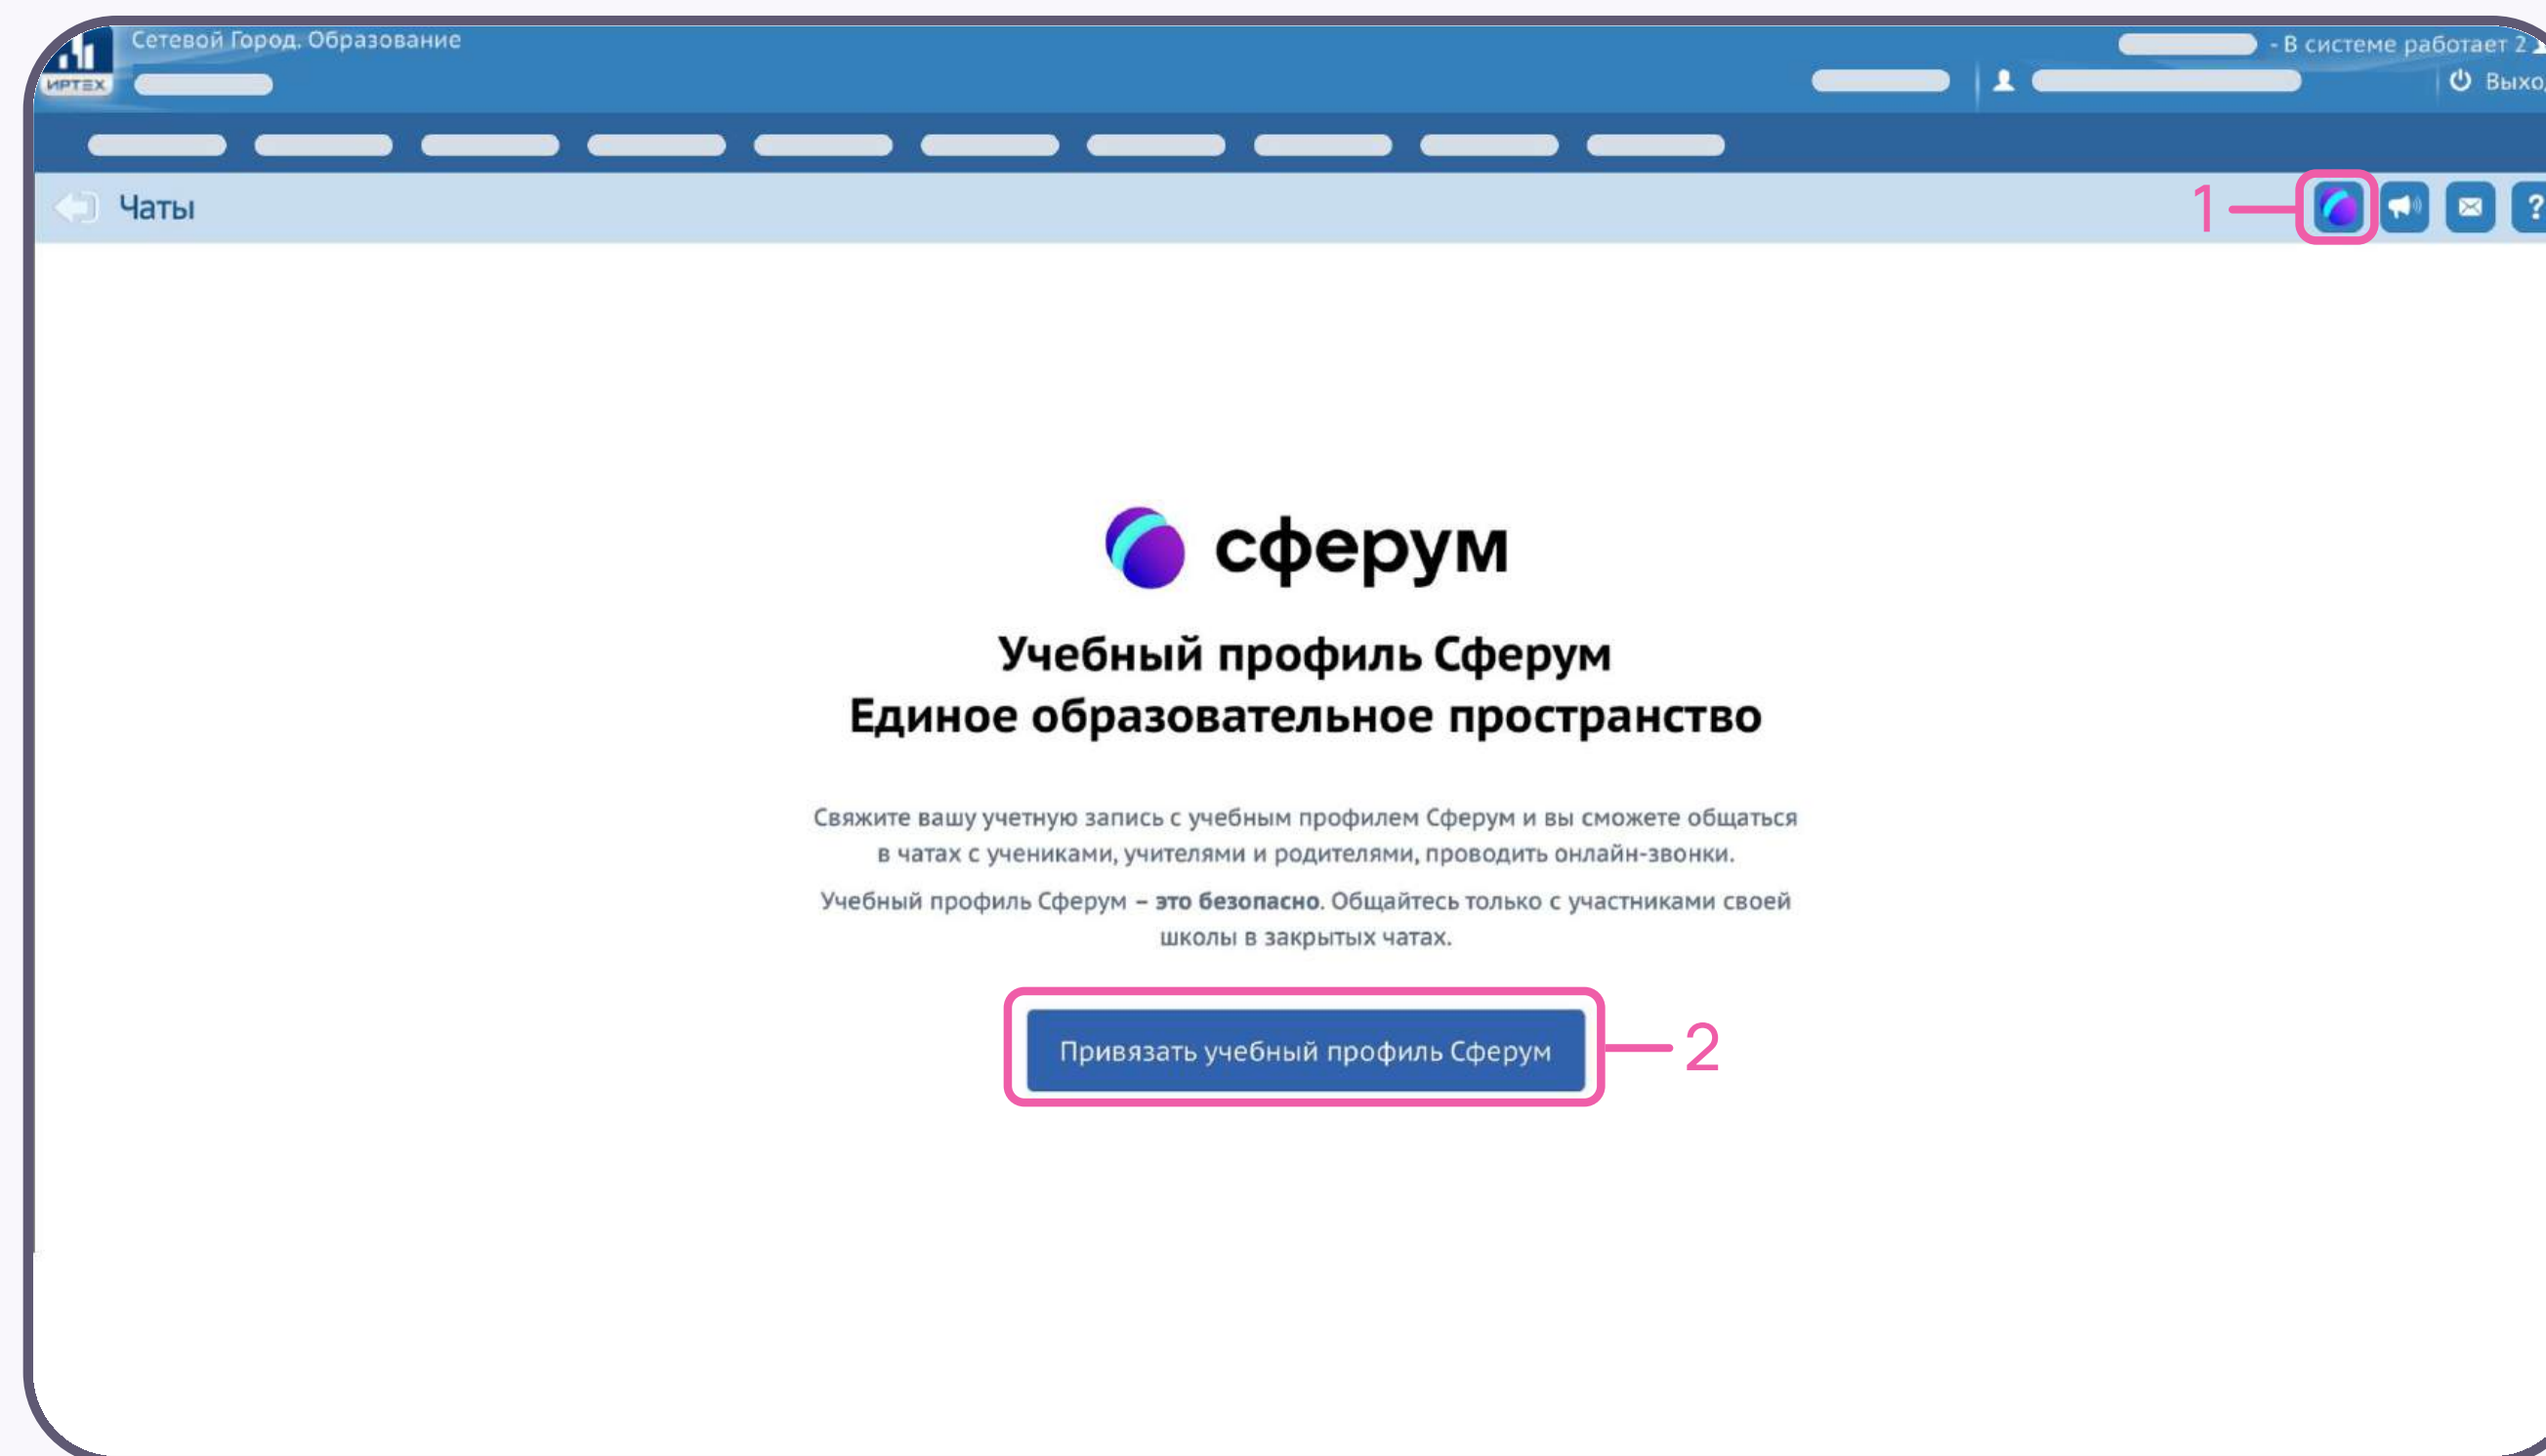

Порядок действий на компьютере и в мобильном приложении одинаковый

Вы можете сразу зайти на сайт своего электронного журнала и дневника. Даже если учебного профиля у вас ещё нет, система предложит вам его создать в процессе связки профиля Сферум и аккаунта электронного журнала

Итак, вы вошли на сайт своего электронного дневника. Чтобы связать профили, выполните несколько простых действий:

1. Нажмите на значок «Сферум»
2. Нажмите «Привязать учебный профиль Сферум»

Если у вас уже есть учебный профиль, воспользуйтесь существующими данными для входа. В этом случае вам понадобится проходить не все шаги, описанные в инструкции. Система подскажет вам порядок действий